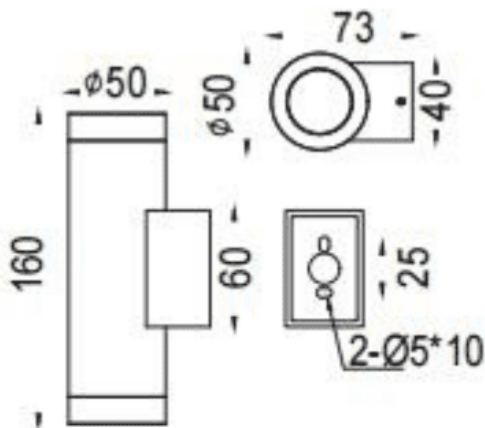

UP&DOWNT

Código artículo	86.OW09.1323.02
Tipo de producto	Outdoor
Categoría	Apliques de pared
Familia	UP&DOWNT

Pictograms

Dimensions

Product dimensions (mm) **ø53x73x160mm**

Esquema

Producto

Potencia real (W)	2x4
Flujo luminoso real (lm)	2x285
Eficacia luminosa (lm/W)	79.5
Ángulo de apertura	24
Tiempo de vida	50000h L70B10
IP	IP65
Equipo	DALI
Temperatura de color (K)	3000
Consistencia de color (SDCM)	SDCM3
CRI	80
IK	IK05

Curva fotométrica